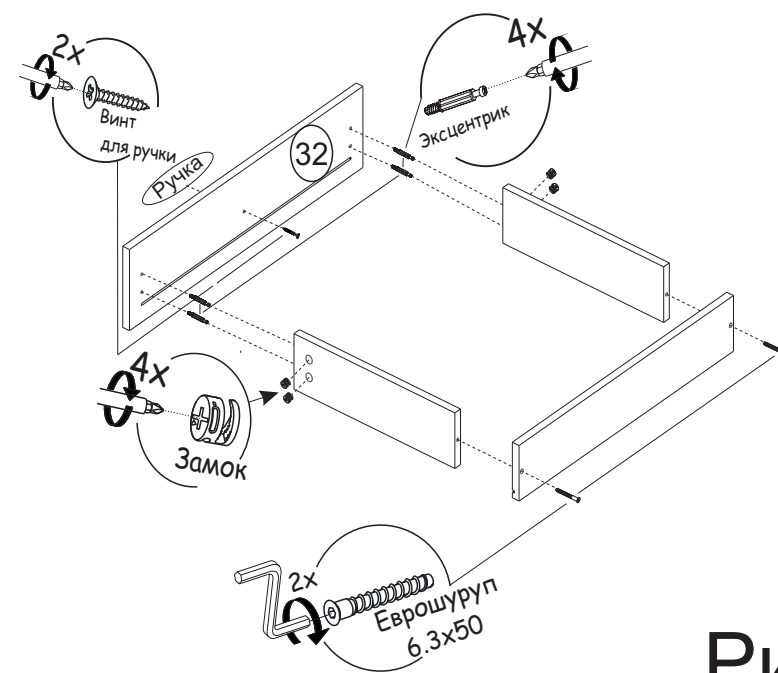

(ВхШхГ)

2150x1500x600

Инструкция по сборке изделия,
правила эксплуатации, гарантийный талон

Перед началом сборки необходимо проверить наличие всех деталей и фурнитуры!

Спецификация на панели и профили				
Поз.	Наименование	Длина	Ширина	Кол-во
24	Задняя стенка ЛДВП	715	395	1
25	Задняя стенка ЛДВП	715	389	1
26	Задняя стенка ЛДВП	715	489	1
27	Задняя стенка ЛДВП	616	355	1
28	Фасад верхний	720	496	1
29	Фасад	358	596	1
30	Фасад	720	396	1
31	Фасад	580	396	1
32	Фасад ящика	137	396	1
33	Фасад нижний	720	496	1

Фурнитура		
	Ручка С-33/96мм	6шт
	Шуруп к ручке 25мм	12шт
	Инструкция	1шт

Необходимый инструмент для сборки:

Рис.1

Рис.2