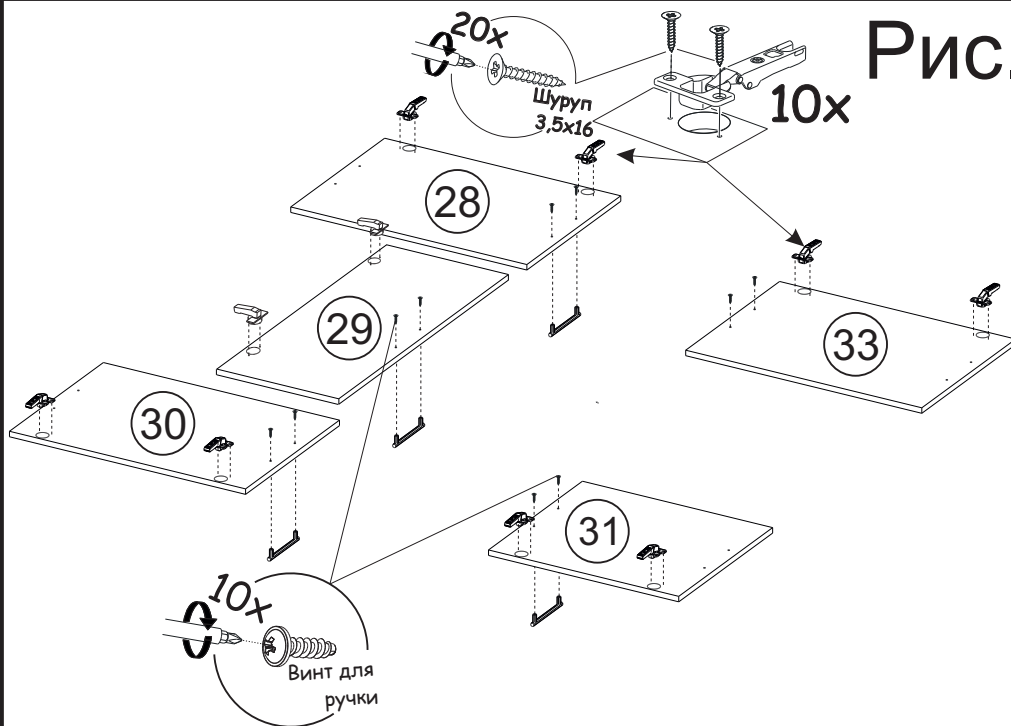

(ВхШхГ)

2150x1500x600

Инструкция по сборке изделия,
правила эксплуатации, гарантийный талон

Перед началом сборки необходимо проверить наличие всех деталей и фурнитуры!

Спецификация на панели и профили				
Поз.	Наименование	Длина	Ширина	Кол-во
24	Задняя стенка ЛДВП	715	395	1
25	Задняя стенка ЛДВП	715	389	1
26	Задняя стенка ЛДВП	715	489	1
27	Задняя стенка ЛДВП	616	355	1
28	Фасад верхний	720	496	1
29	Фасад	358	596	1
30	Фасад	720	396	1
31	Фасад	580	396	1
32	Фасад ящика	137	396	1
33	Фасад нижний	720	496	1

Фурнитура		
	Ручка С-33/96мм	6шт
	Шуруп к ручке 25мм	12шт
	Инструкция	1шт

Необходимый инструмент для сборки:

Рис.1

Рис.2